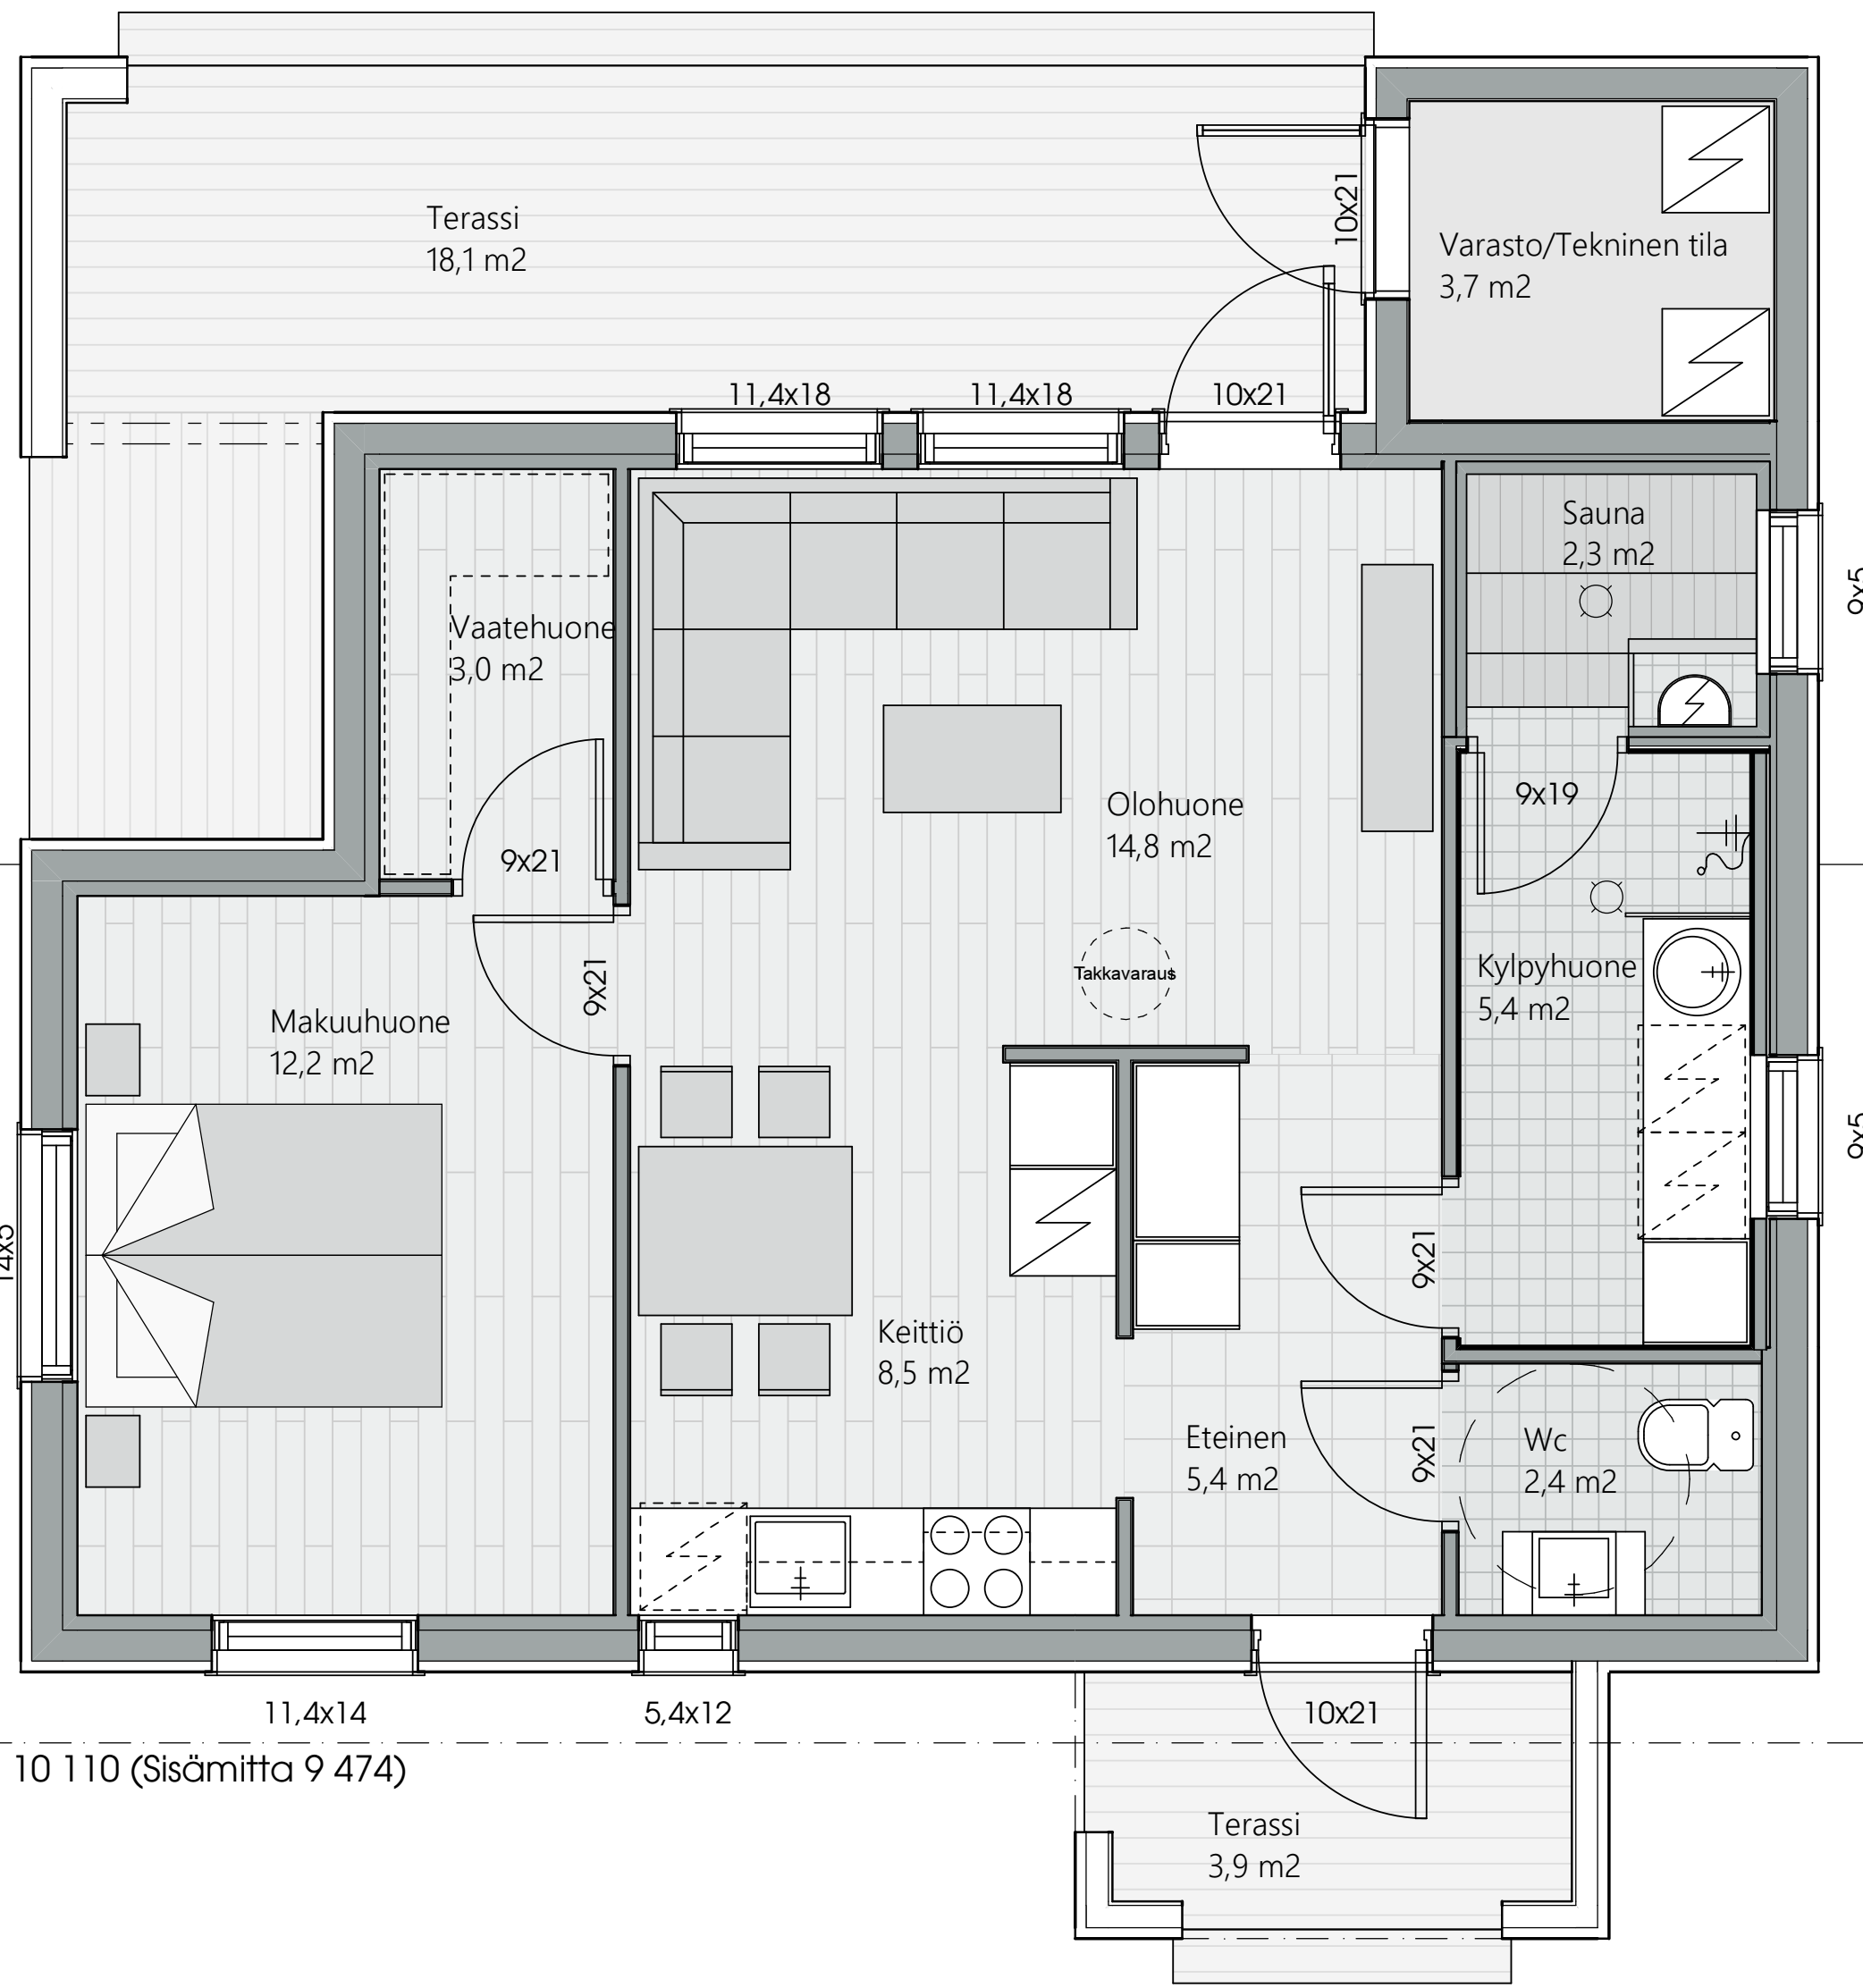

7 080 (Sisämitta 6 444)

10 110 (Sisämitta 9 474)

Terassi  
18,1 m<sup>2</sup>

Varasto/Tekninen tila  
3,7 m<sup>2</sup>

Vaatehuone  
3,0 m<sup>2</sup>

Sauna  
2,3 m<sup>2</sup>

Olohuone  
14,8 m<sup>2</sup>

9x19

Makuuhuone  
12,2 m<sup>2</sup>

9x21

9x21

Takkavaraus

Kylpyhuone  
5,4 m<sup>2</sup>

Keittiö  
8,5 m<sup>2</sup>

9x21

Eteinen  
5,4 m<sup>2</sup>

9x21

Wc  
2,4 m<sup>2</sup>

11,4x14

5,4x12

10x21

Terassi  
3,9 m<sup>2</sup>

9x5

9x5