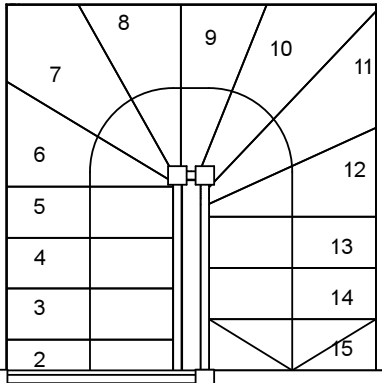

Parveke
10,5 m²

h=1800
h=2100
h=2400
h=2500

Makuuhuone 2
12,0 m²

h=2500
h=2400
h=2100
h=1800

Vaatehuone
2,6 m²

Aula
10,2 m²

Wc
2,3 m²

Makuuhuone 3
12,0 m²

h=1800
h=2100
h=2400
h=2500

Vaatehuone
1,8 m²

h=2500
h=2400
h=2100
h=1800

Kreivitalo