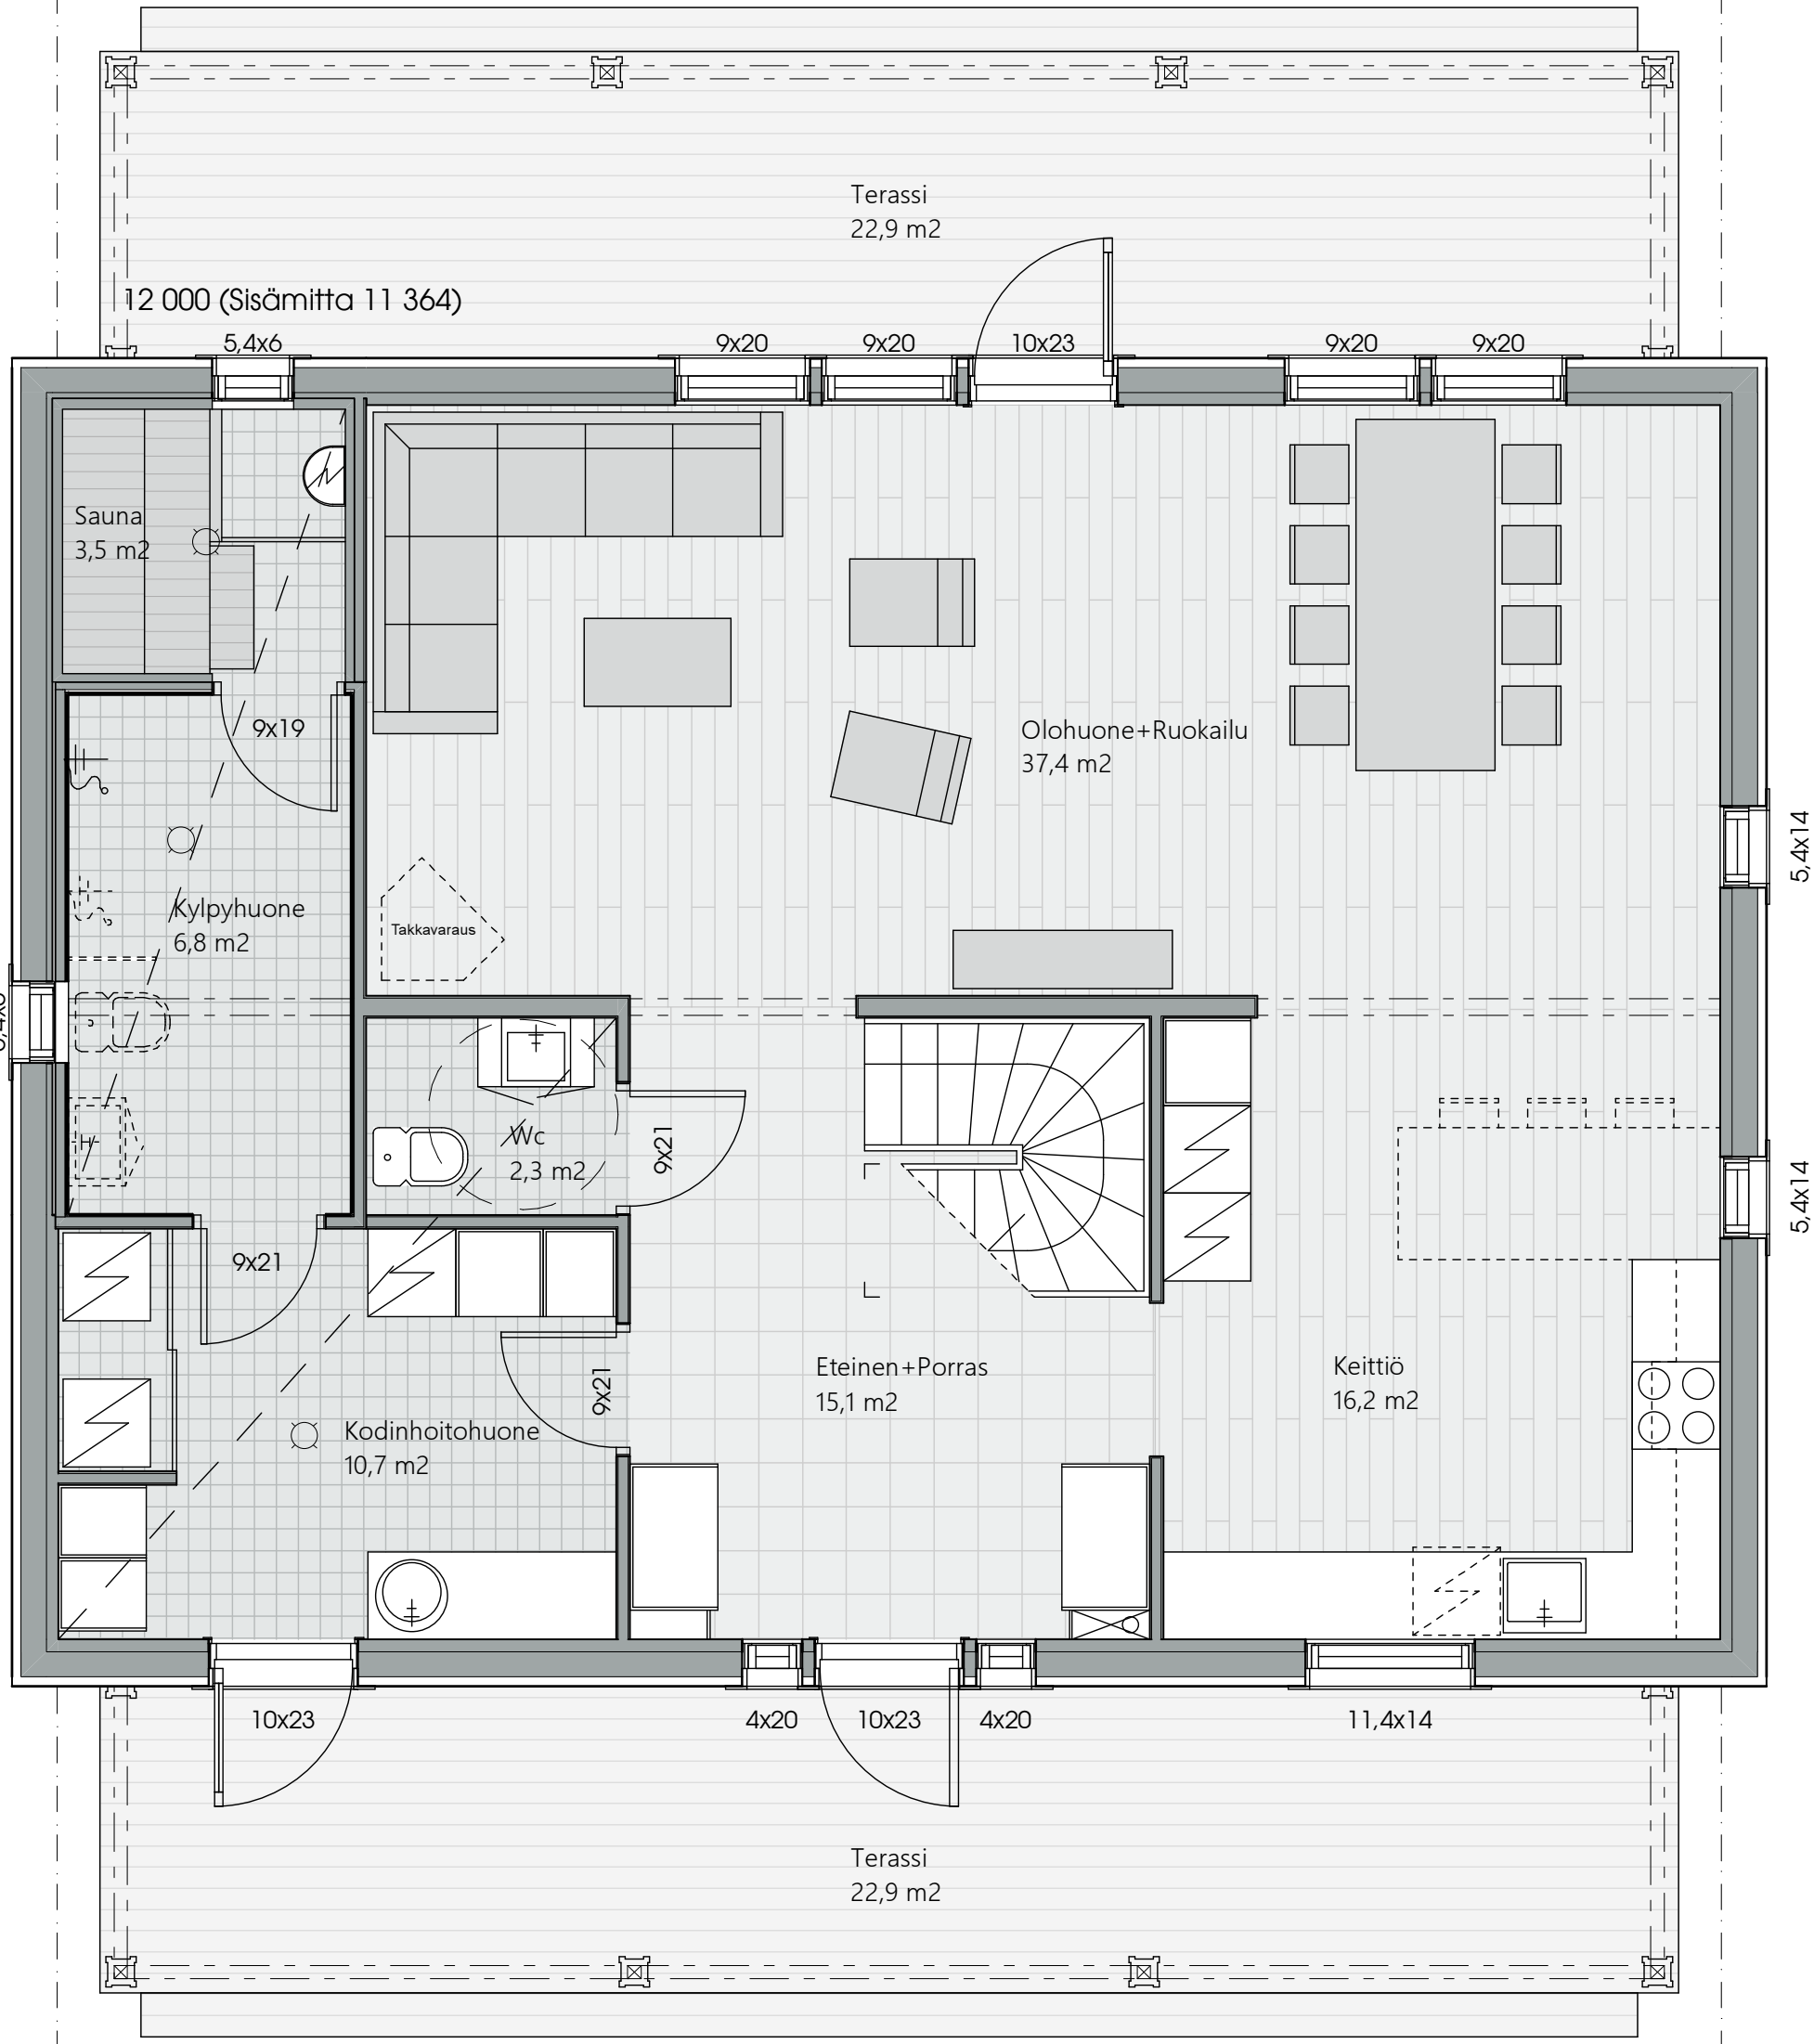

9 080 (Sisämitta 8 444)

12 000 (Sisämitta 11 364)

Terassi
22,9 m²

Sauna
3,5 m²

Olohuone+Ruokailu
37,4 m²

Kylpyhuone
6,8 m²

Takkavaraus

Wc
2,3 m²

Eteinen+Porras
15,1 m²

Keittiö
16,2 m²

Kodinhuone
10,7 m²

Terassi
22,9 m²

5,4x6

5,4x6

9x20

9x20

10x23

9x20

9x20

9x19

9x21

9x21

9x21

10x23

4x20

10x23

4x20

11,4x14

5,4x14

5,4x14