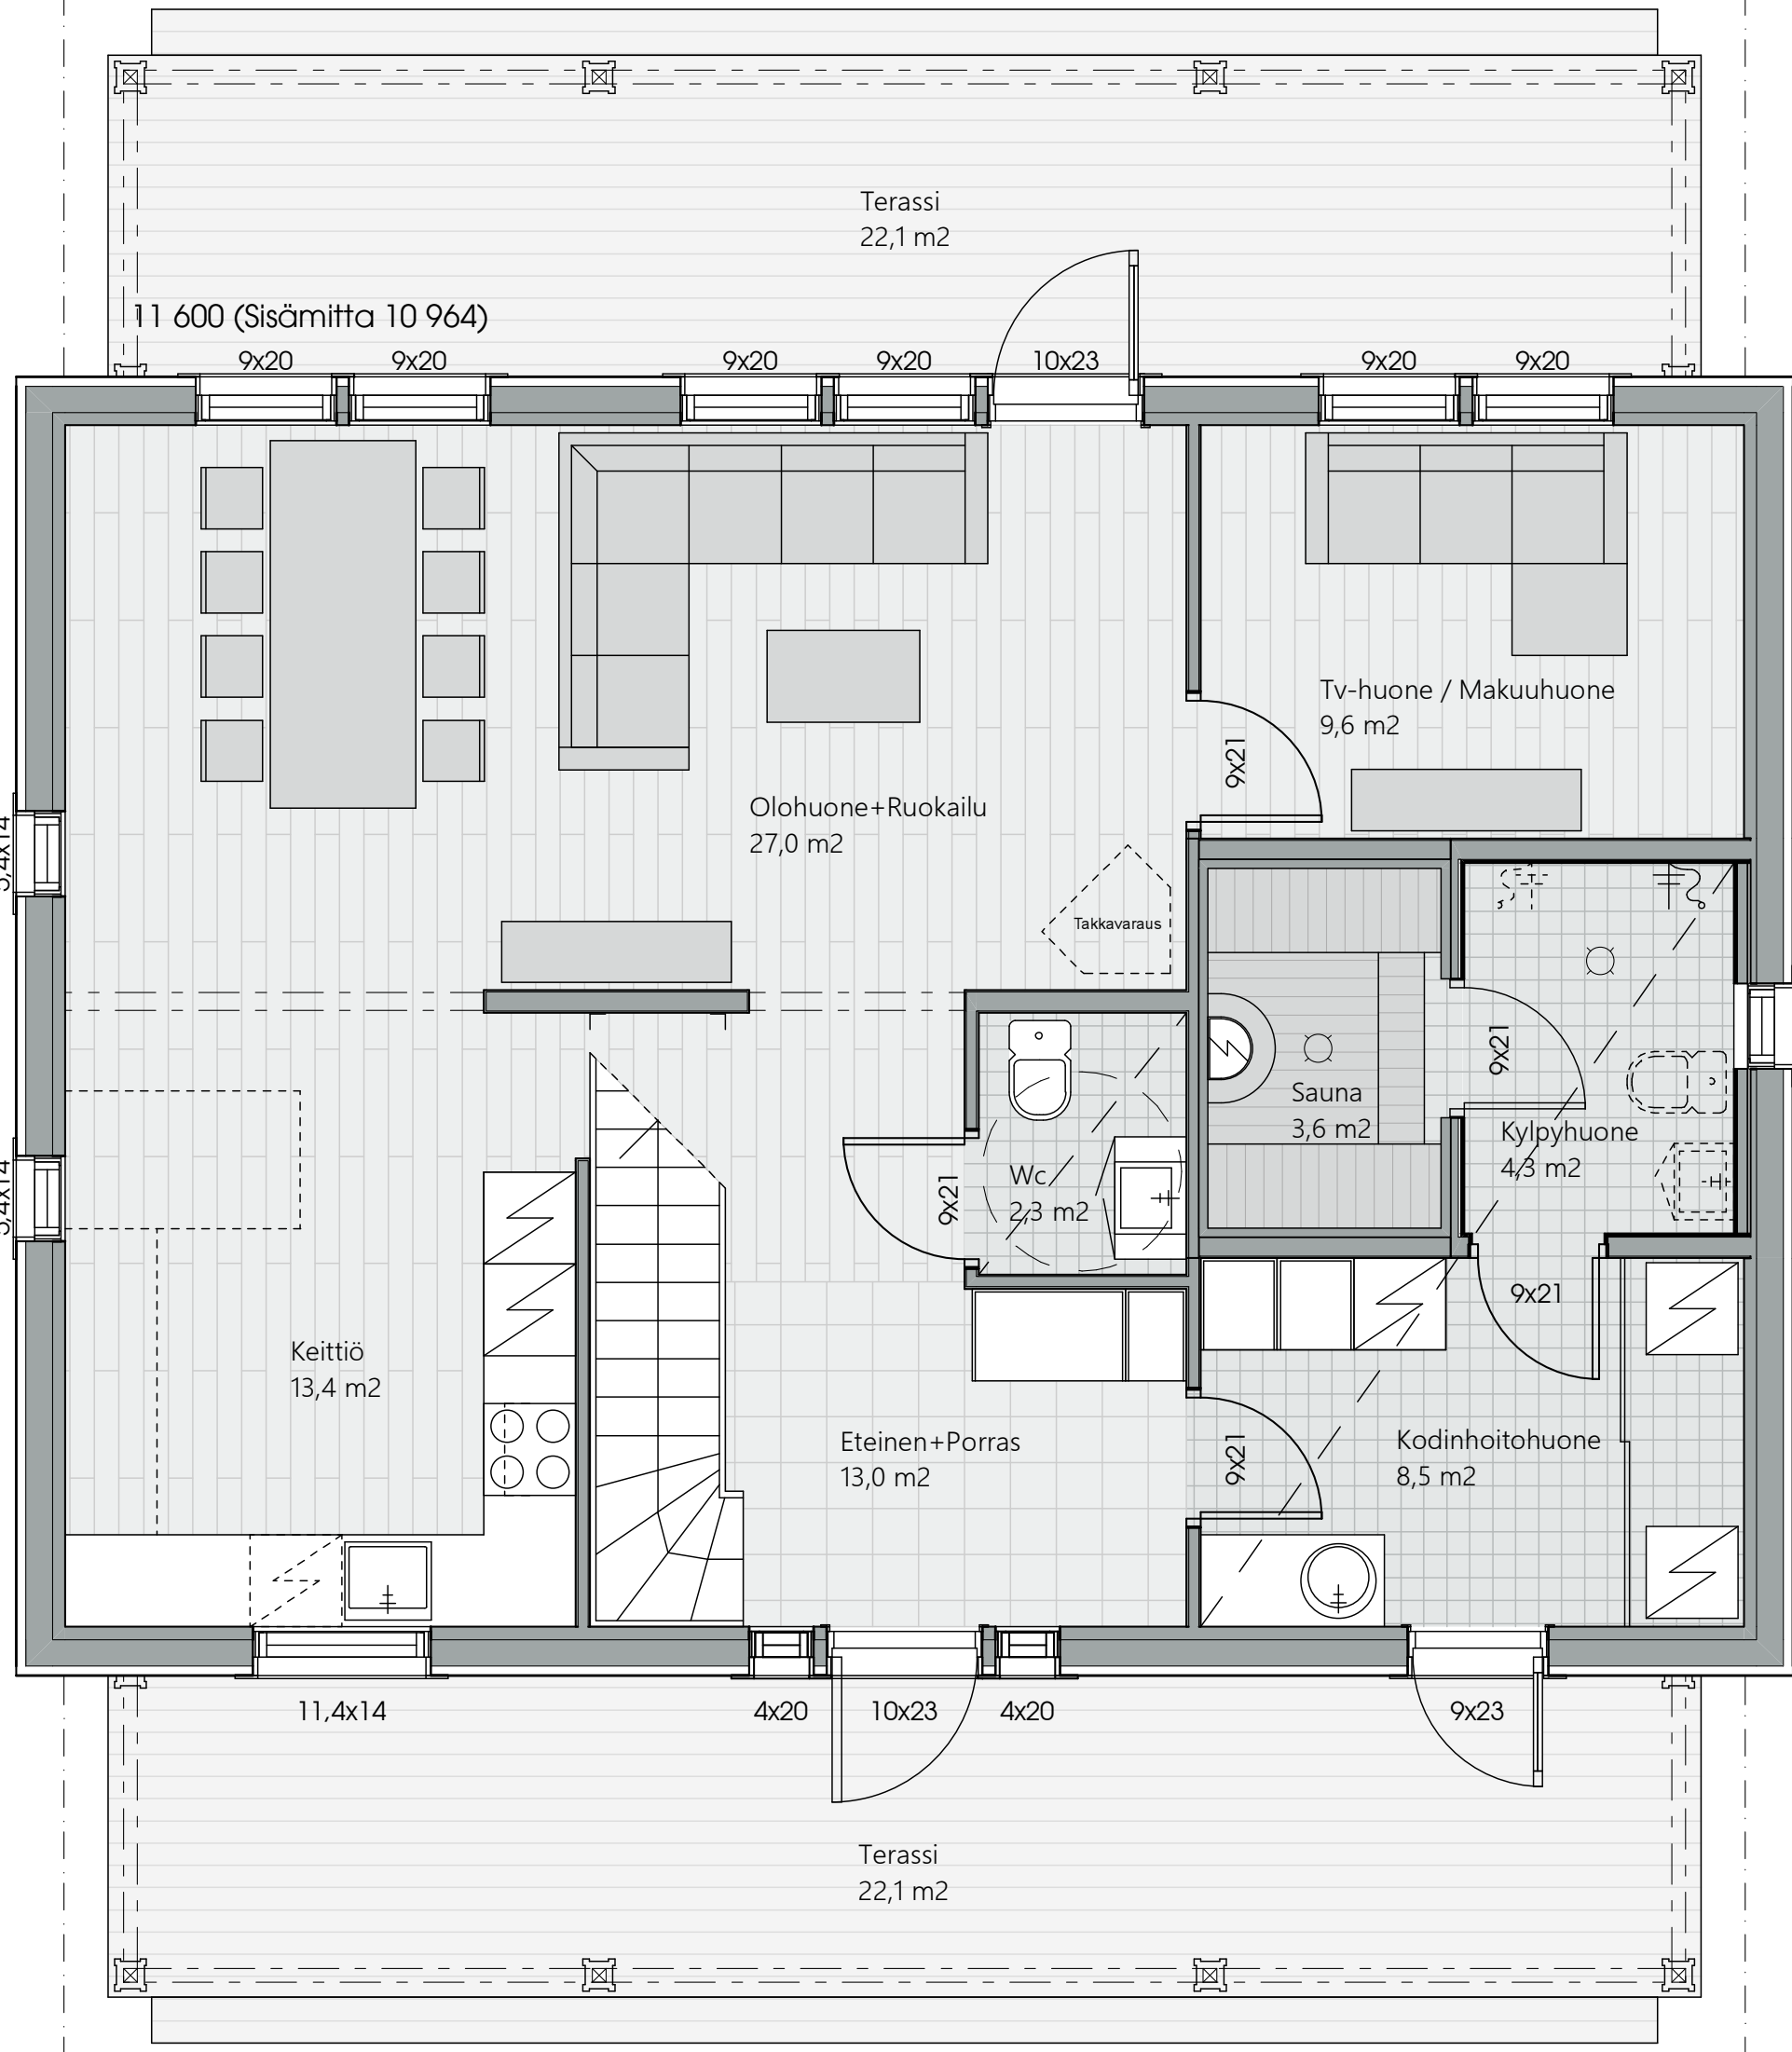

8 480 (Sisämitta 7 844)

Terassi
22,1 m²

Olohuone+Ruokailu
27,0 m²

Keittiö
13,4 m²

Eteinen+Porras
13,0 m²

Kodinhoitohuone
8,5 m²

Tv-huone / Makuuhuone
9,6 m²

Sauna
3,6 m²

Kylpyhuone
4,3 m²

Wc
2,3 m²

11 600 (Sisämitta 10 964)

5,4x14

5,4x14

11,4x14

4x20

10x23

4x20

9x23

5,4x8

Terassi
22,1 m²

Takkavaraus I