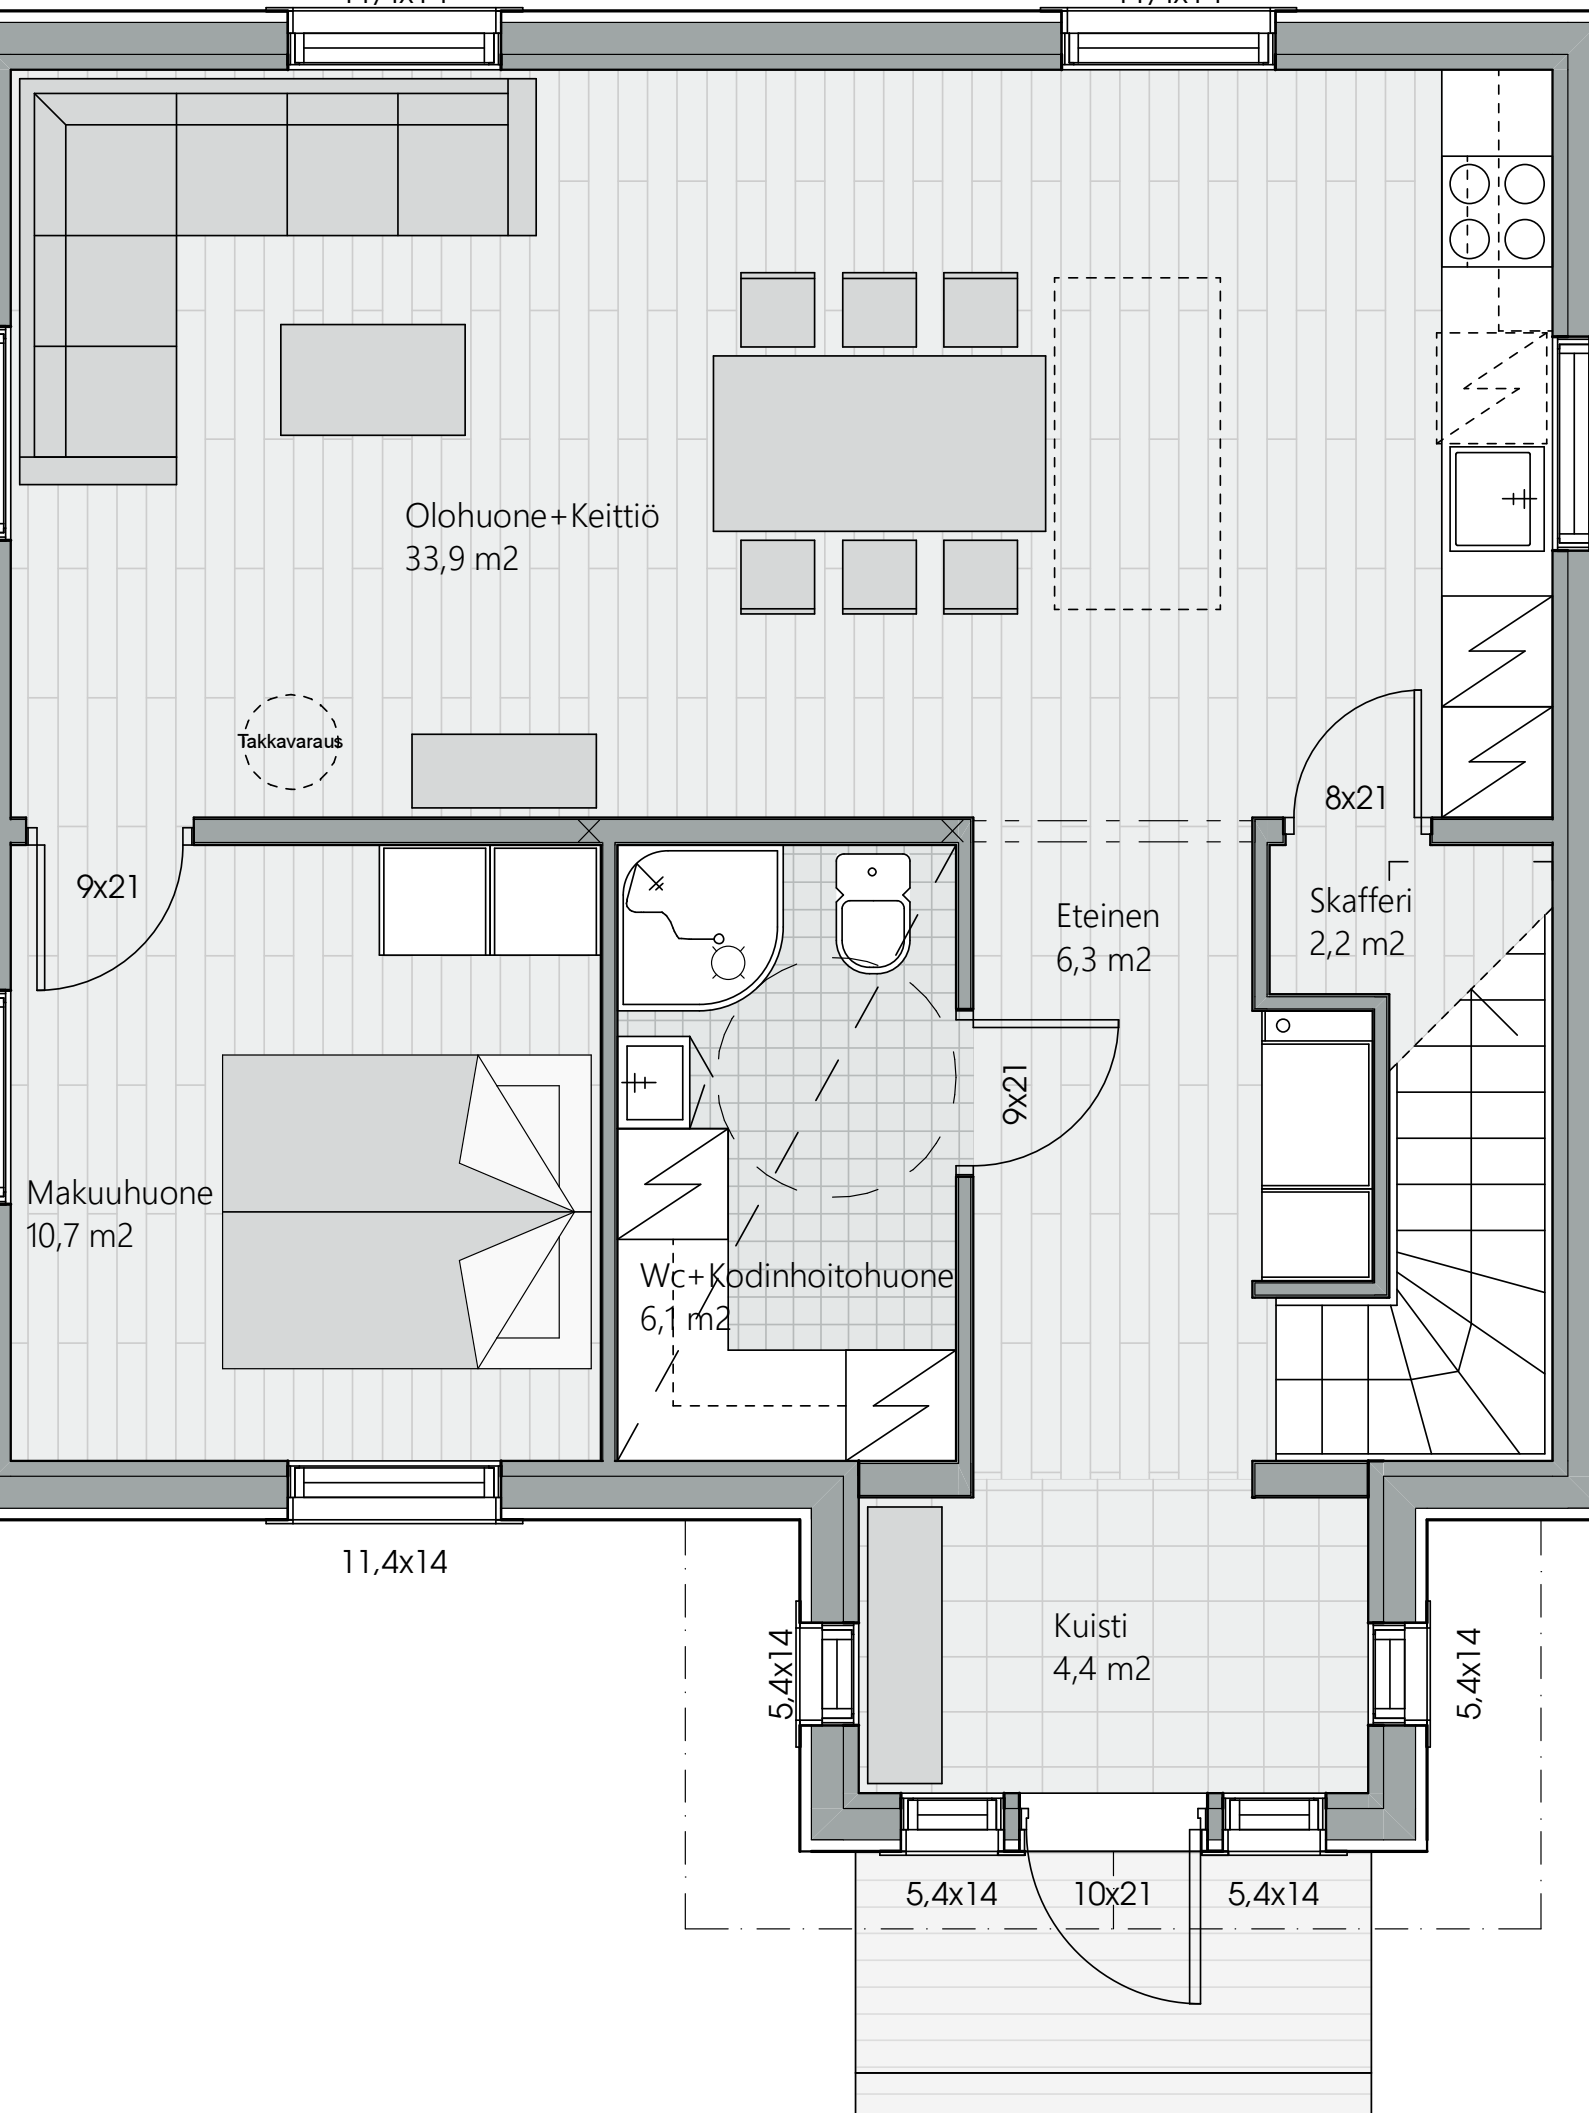

9 000 (Sisämitta 8 364)

8 180 (Sisämitta 7 544)

11,4x14

11,4x14

11,4x14

11,4x14

11,4x14

5,4x14

5,4x14

10x21

5,4x14

5,4x14

11,4x12
Klinterä

Olohuone+Keittiö
33,9 m²

Takkavaraus

9x21

Makuuhuone
10,7 m²

Wc+Kodinhoitohuone
6,1 m²

Eteinen
6,3 m²

9x21

8x21

Skafferi
2,2 m²

Küsti
4,4 m²