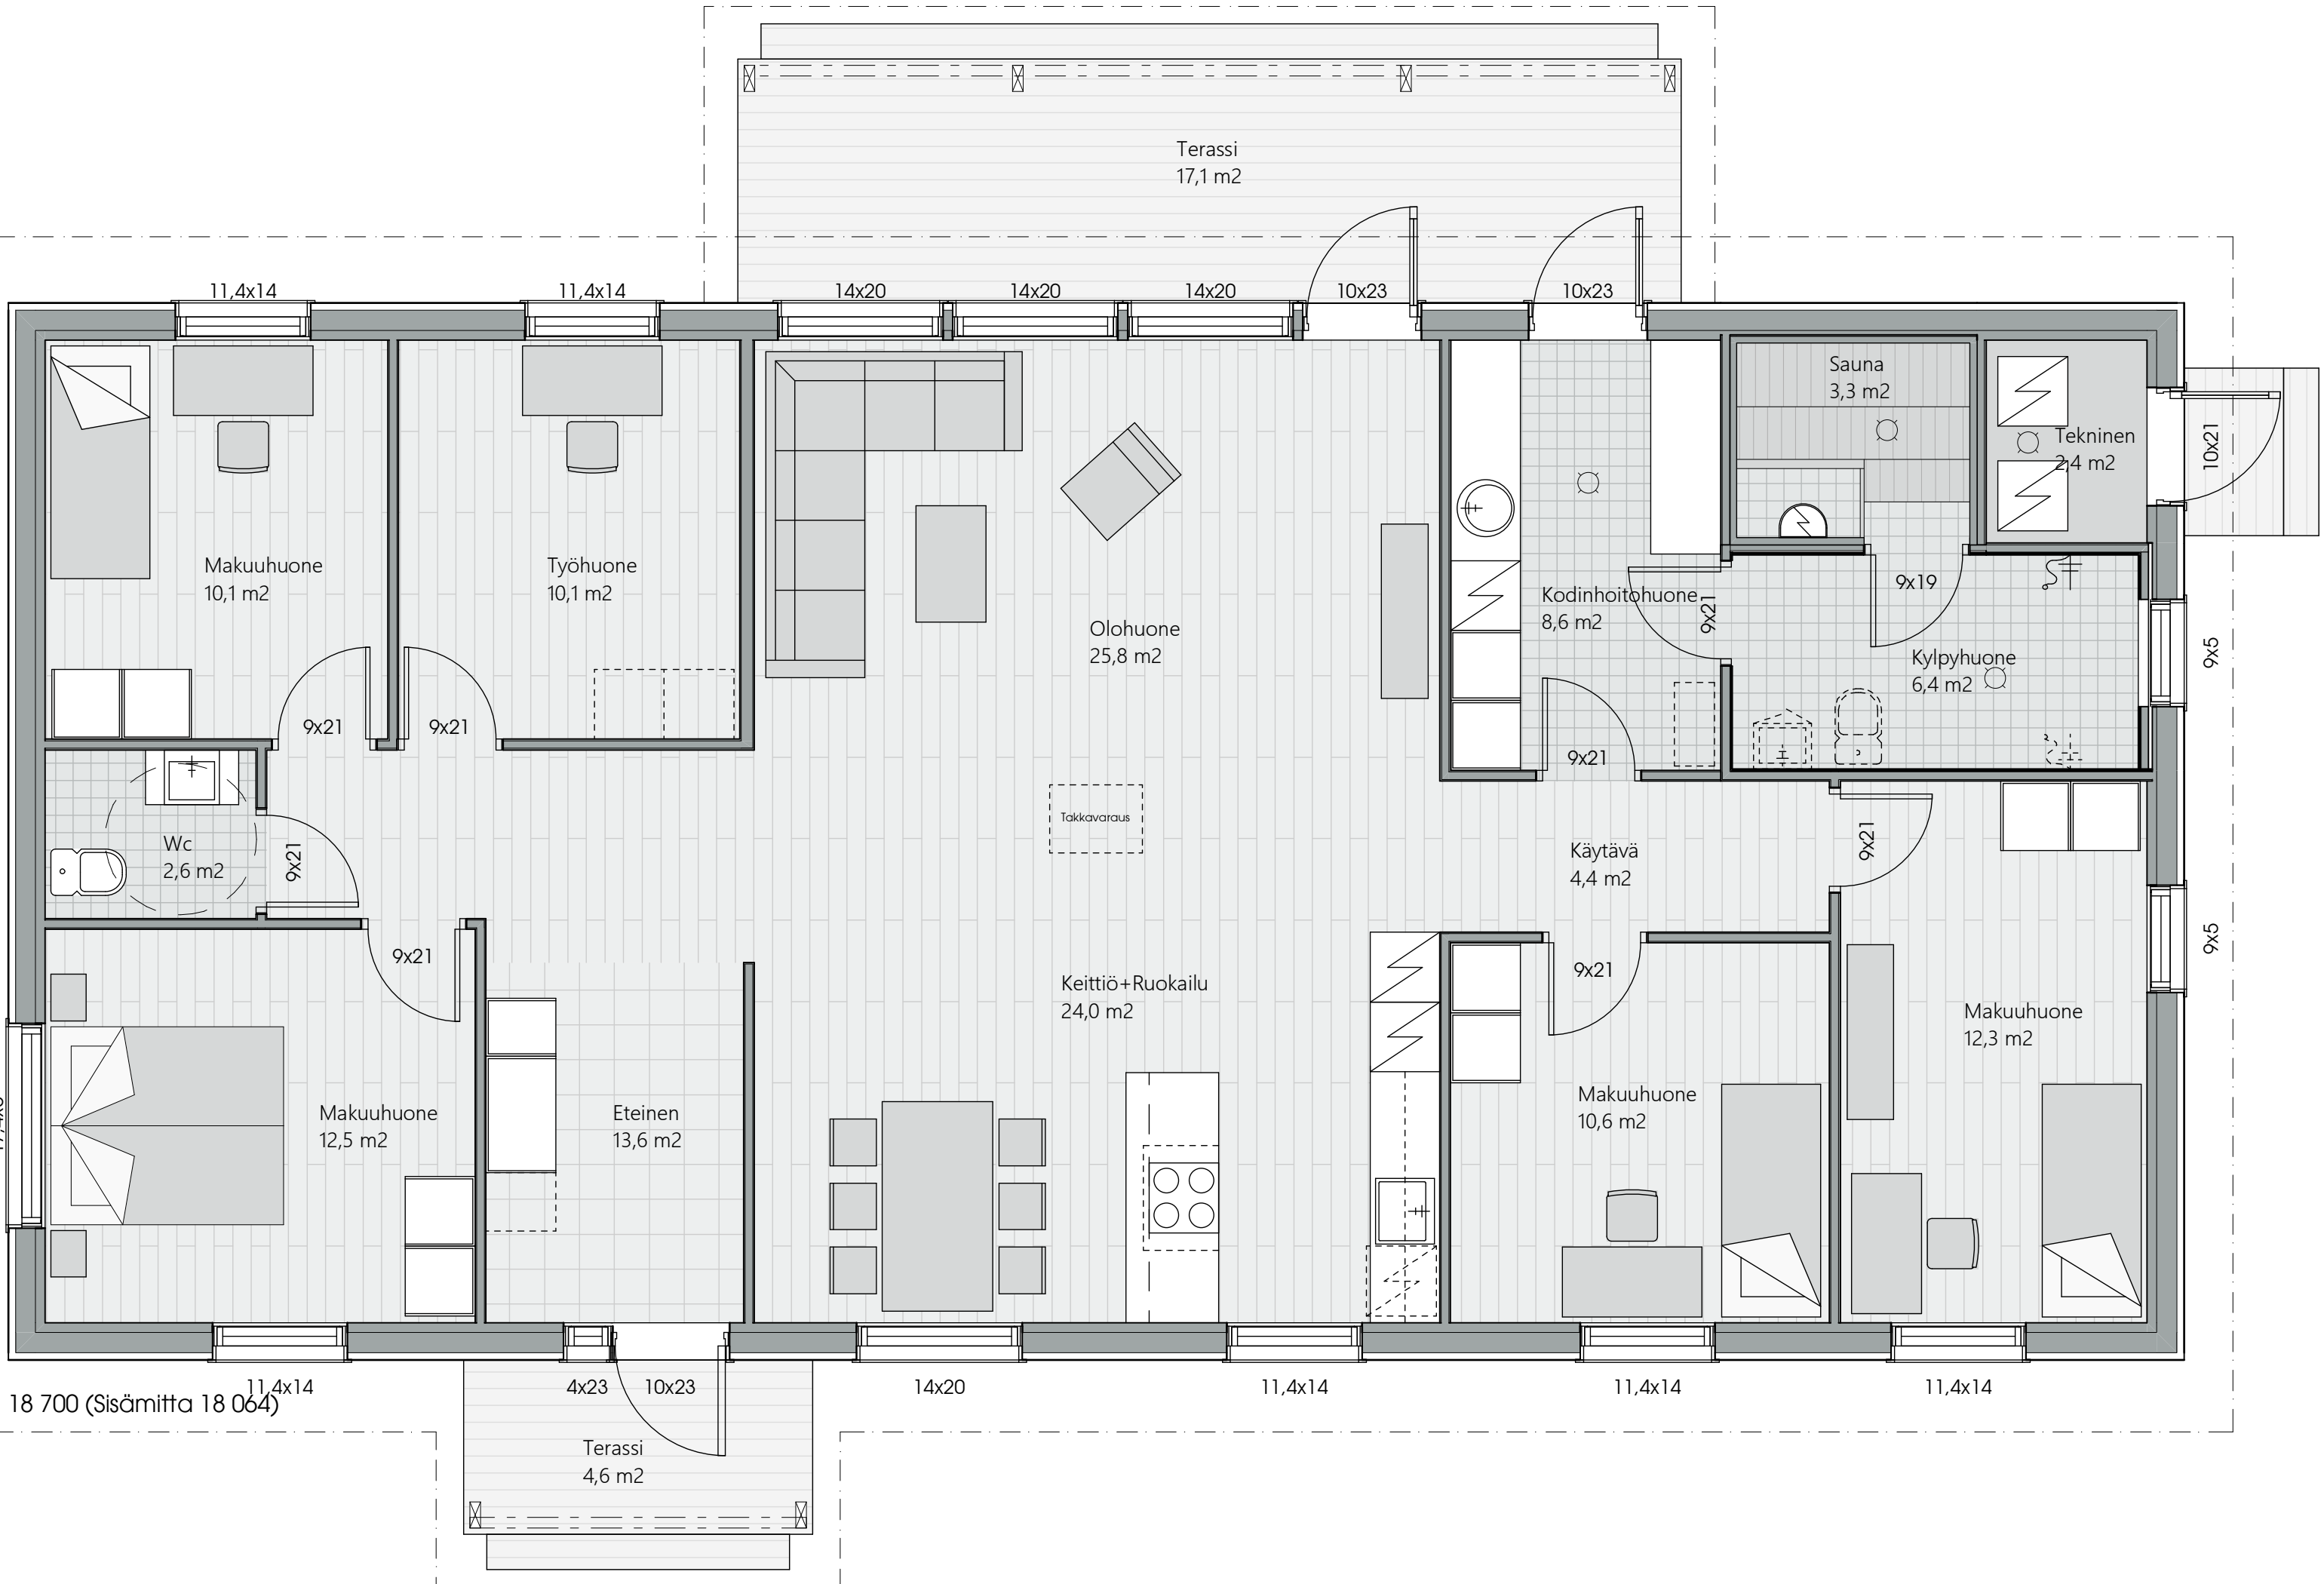

9 080 (Sisämitta 8 444)  
17,4x5

18 700 (Sisämitta 18 064)

Terassi  
4,6 m<sup>2</sup>